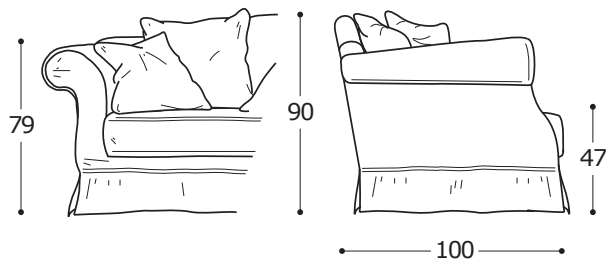

## VERSIONE STANDARD / VERSION STANDARD:

1. Piede in legno. 2. Cuscini seduta in "POLIDAC". 3. Cuscini schienale in "MOLLA PIUMA".  
 1. Pied en bois. 2. Coussins assise en "POLIDAC". 3. Coussins dos en "MOLLA PIUMA".

ATTENZIONE! Le misure sono assolutamente indicative perchè riferite ad elementi imbottiti e sagomati.  
 ATTENTION! Les mesures sont absolument indicatives car elles désignent des éléments rembourrés et façonnés.

Art. 9501 Divano 204 2Posti, 3 cuscini 55 - 2 cuscini 45 Tessuto / Tissu  
 Canapé 204 2Places, 3 coussins 55 - 2 coussins 45 h.140 cm: 17,50 m  
 204 X 100 X h. 90 cm

204

Art. 9502 Divano 224 3Posti, 4 cuscini 55 - 2 cuscini 45 Tessuto / Tissu  
 Canapé 224 3Places, 4 coussins 55 - 2 coussins 45 h.140 cm: 19,50 m  
 224 X 100 X h. 90 cm

224

Art. 9524 Divano 254 3Posti grande, 5 cuscini 55 - 2 cuscini 45 Tessuto / Tissu  
 Canapé 254 3Places grand, 5 cous. 55 - 2 cous. 45 h.140 cm: 21,50 m  
 254 X 100 X h. 90 cm

254

Art. 0118 Cuscino cordonato 45x45 Tessuto / Tissu  
 Coussin avec cordon 45x45 h.140 cm: 0,70 m  
 45/48 x 45/48 x h.1/15 cm